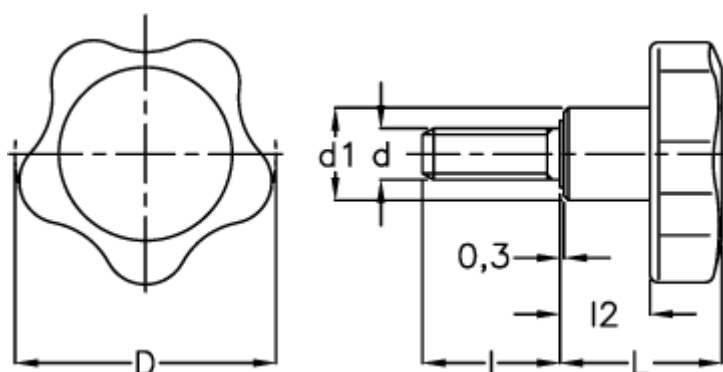

Varenummer: 2302166368
Beskrivelse: E+G Stjernegreb i termoplast
VC.692/40 p-M8x60

Mål

D = 40
d1 = 15
d 6g = M8
l = 60
L = 26
l2 = 14